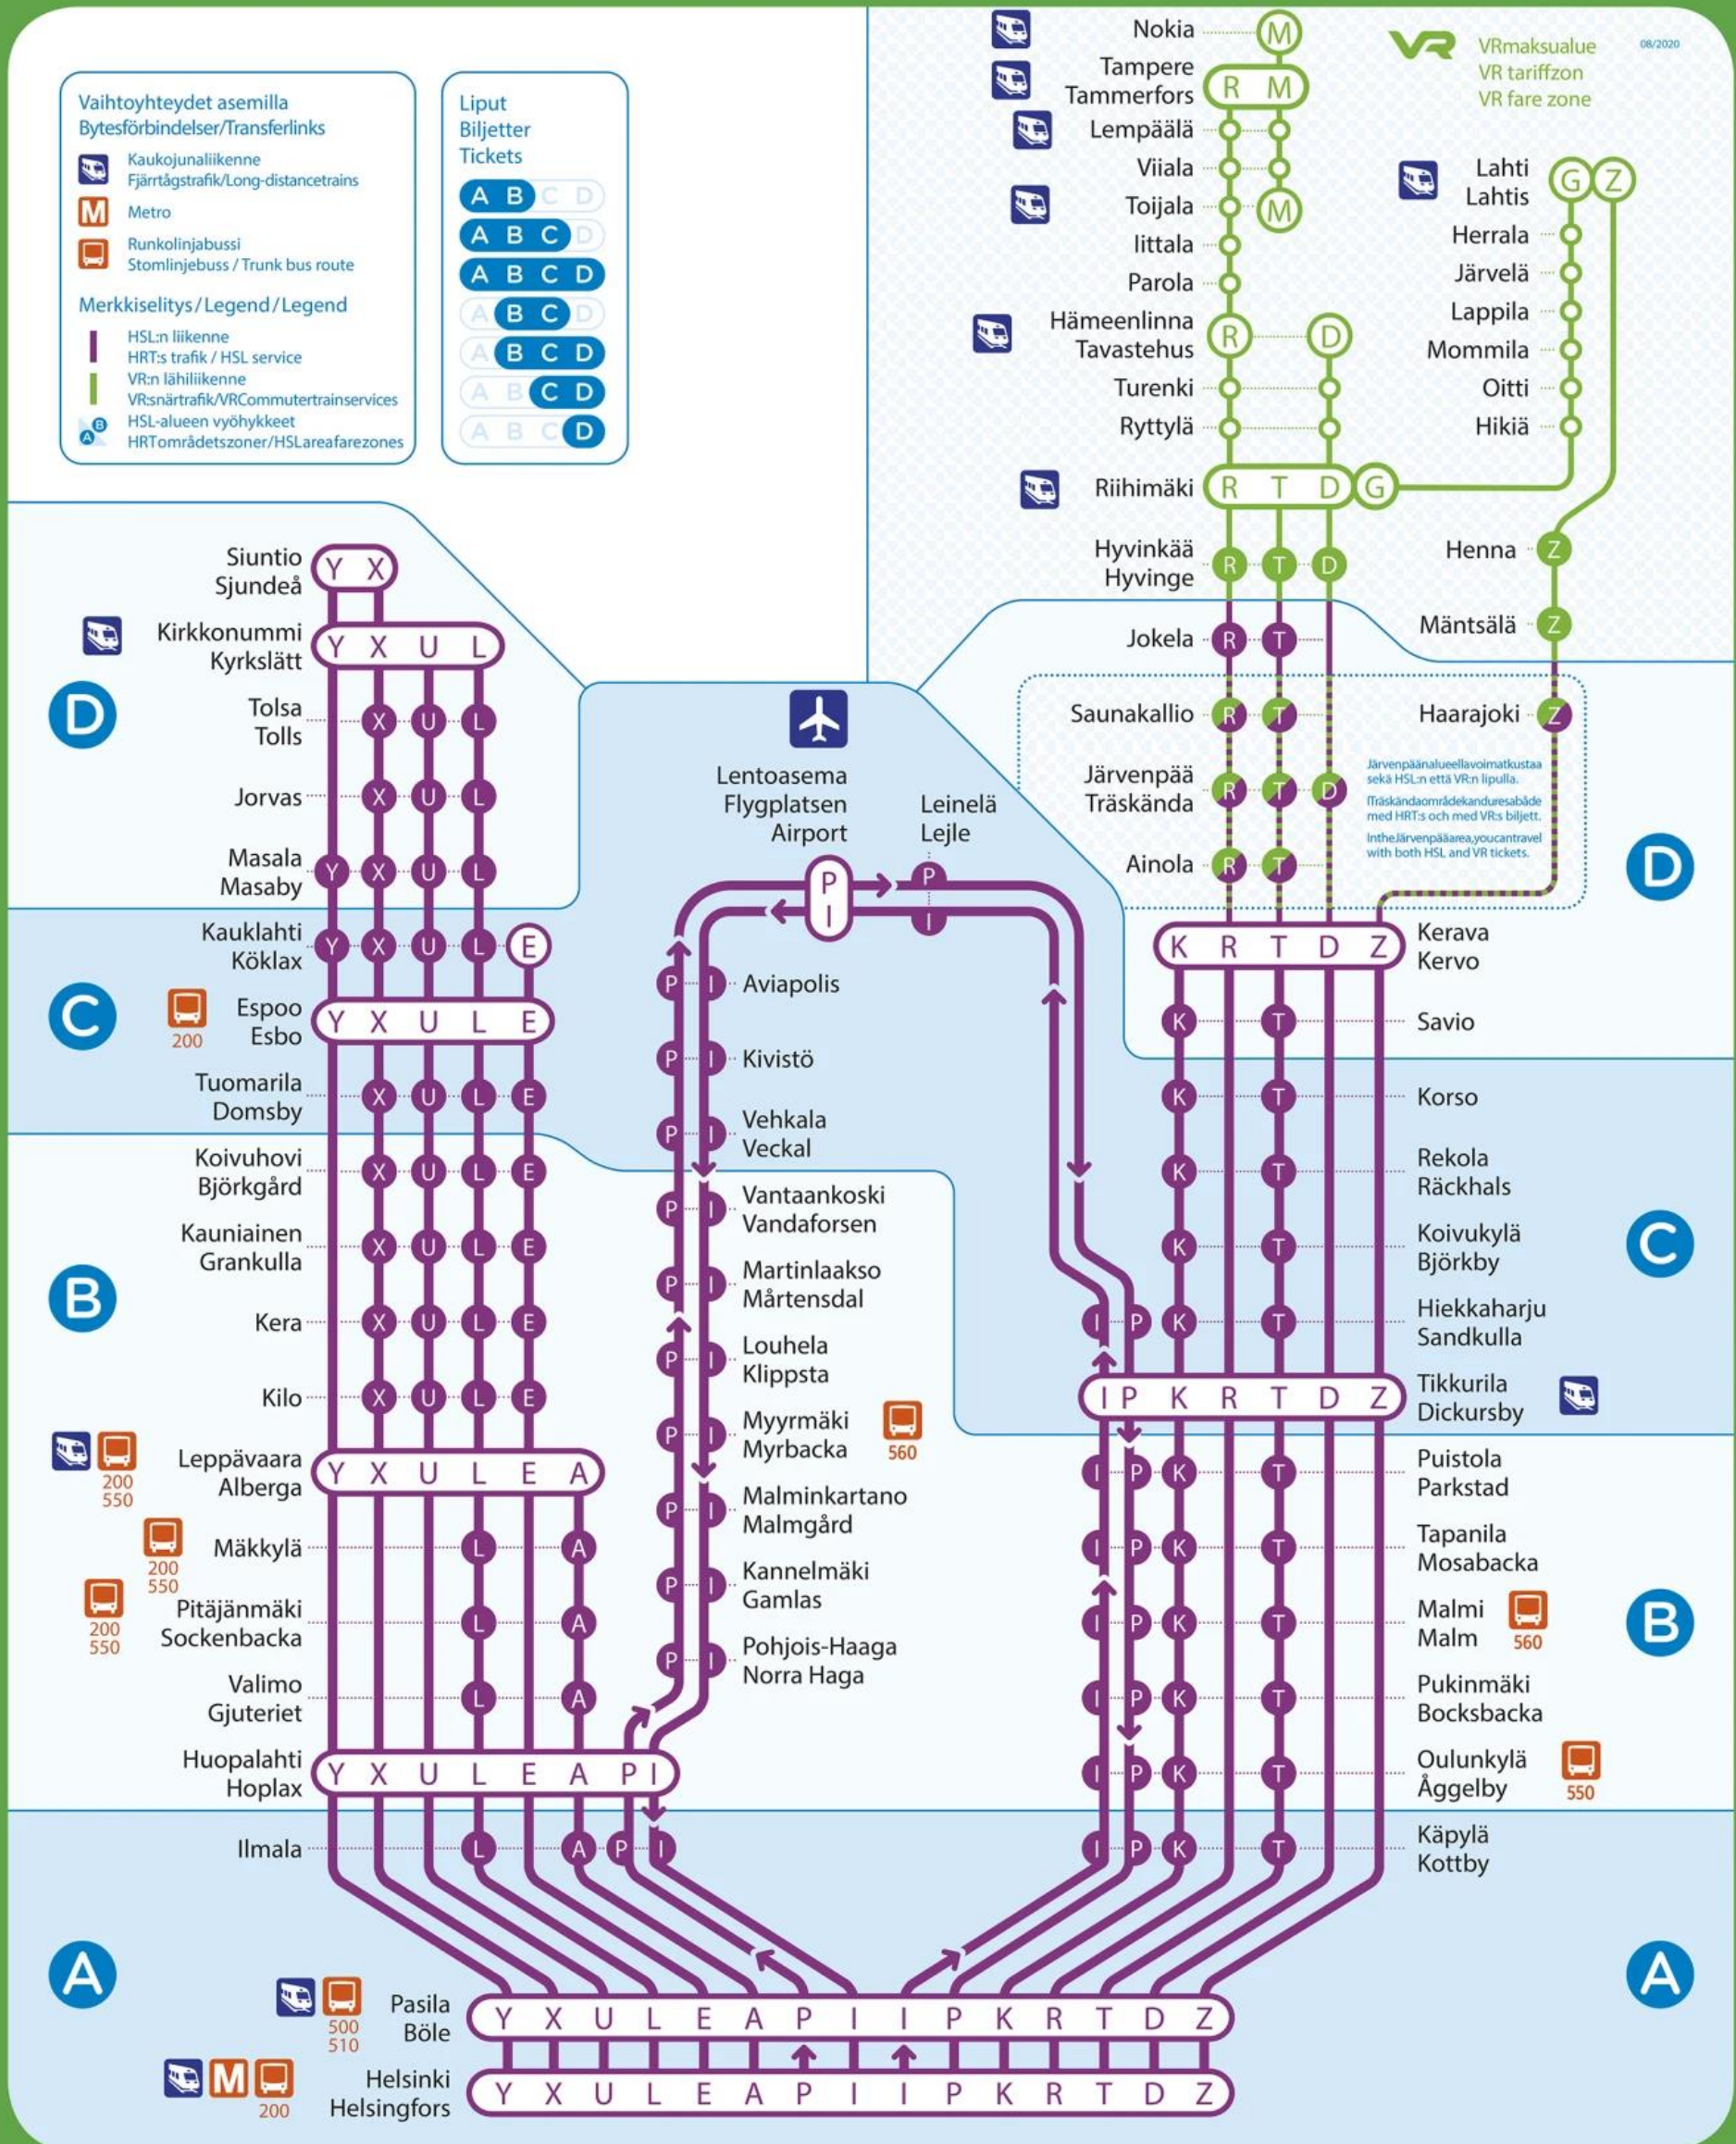

# Lähijunaliikenne

### Vaihtoyhteydet asemilla Bytesförbindelser/Transferlinks

- Kaukojunaliikenne  
Fjärrtågstrafik/Long-distancetrains
- Metro
- Runkolinjabussi  
Stomlinjebuss / Trunk bus route

### Merkkiselitys / Legend / Legend

- HSL:n liikenne  
HRT:s trafik / HSL service
- VR:n lähiliikenne  
VR:n närtrafik/VRCommutertrainservices
- HSL-alueen vyöhykkeet  
HRT områdeszoner/HSL areafarezones

### Liput Biljetter Tickets

- A
- B
- C
- D

VRmaksualue  
VR tariffzon  
VR fare zone

08/2020

Yhteistyössä  
I samarbete/In cooperation

Reitit ja aikataulut  
Rutter och tidtabeller  
Routes and timetables  
reittiopas.fi