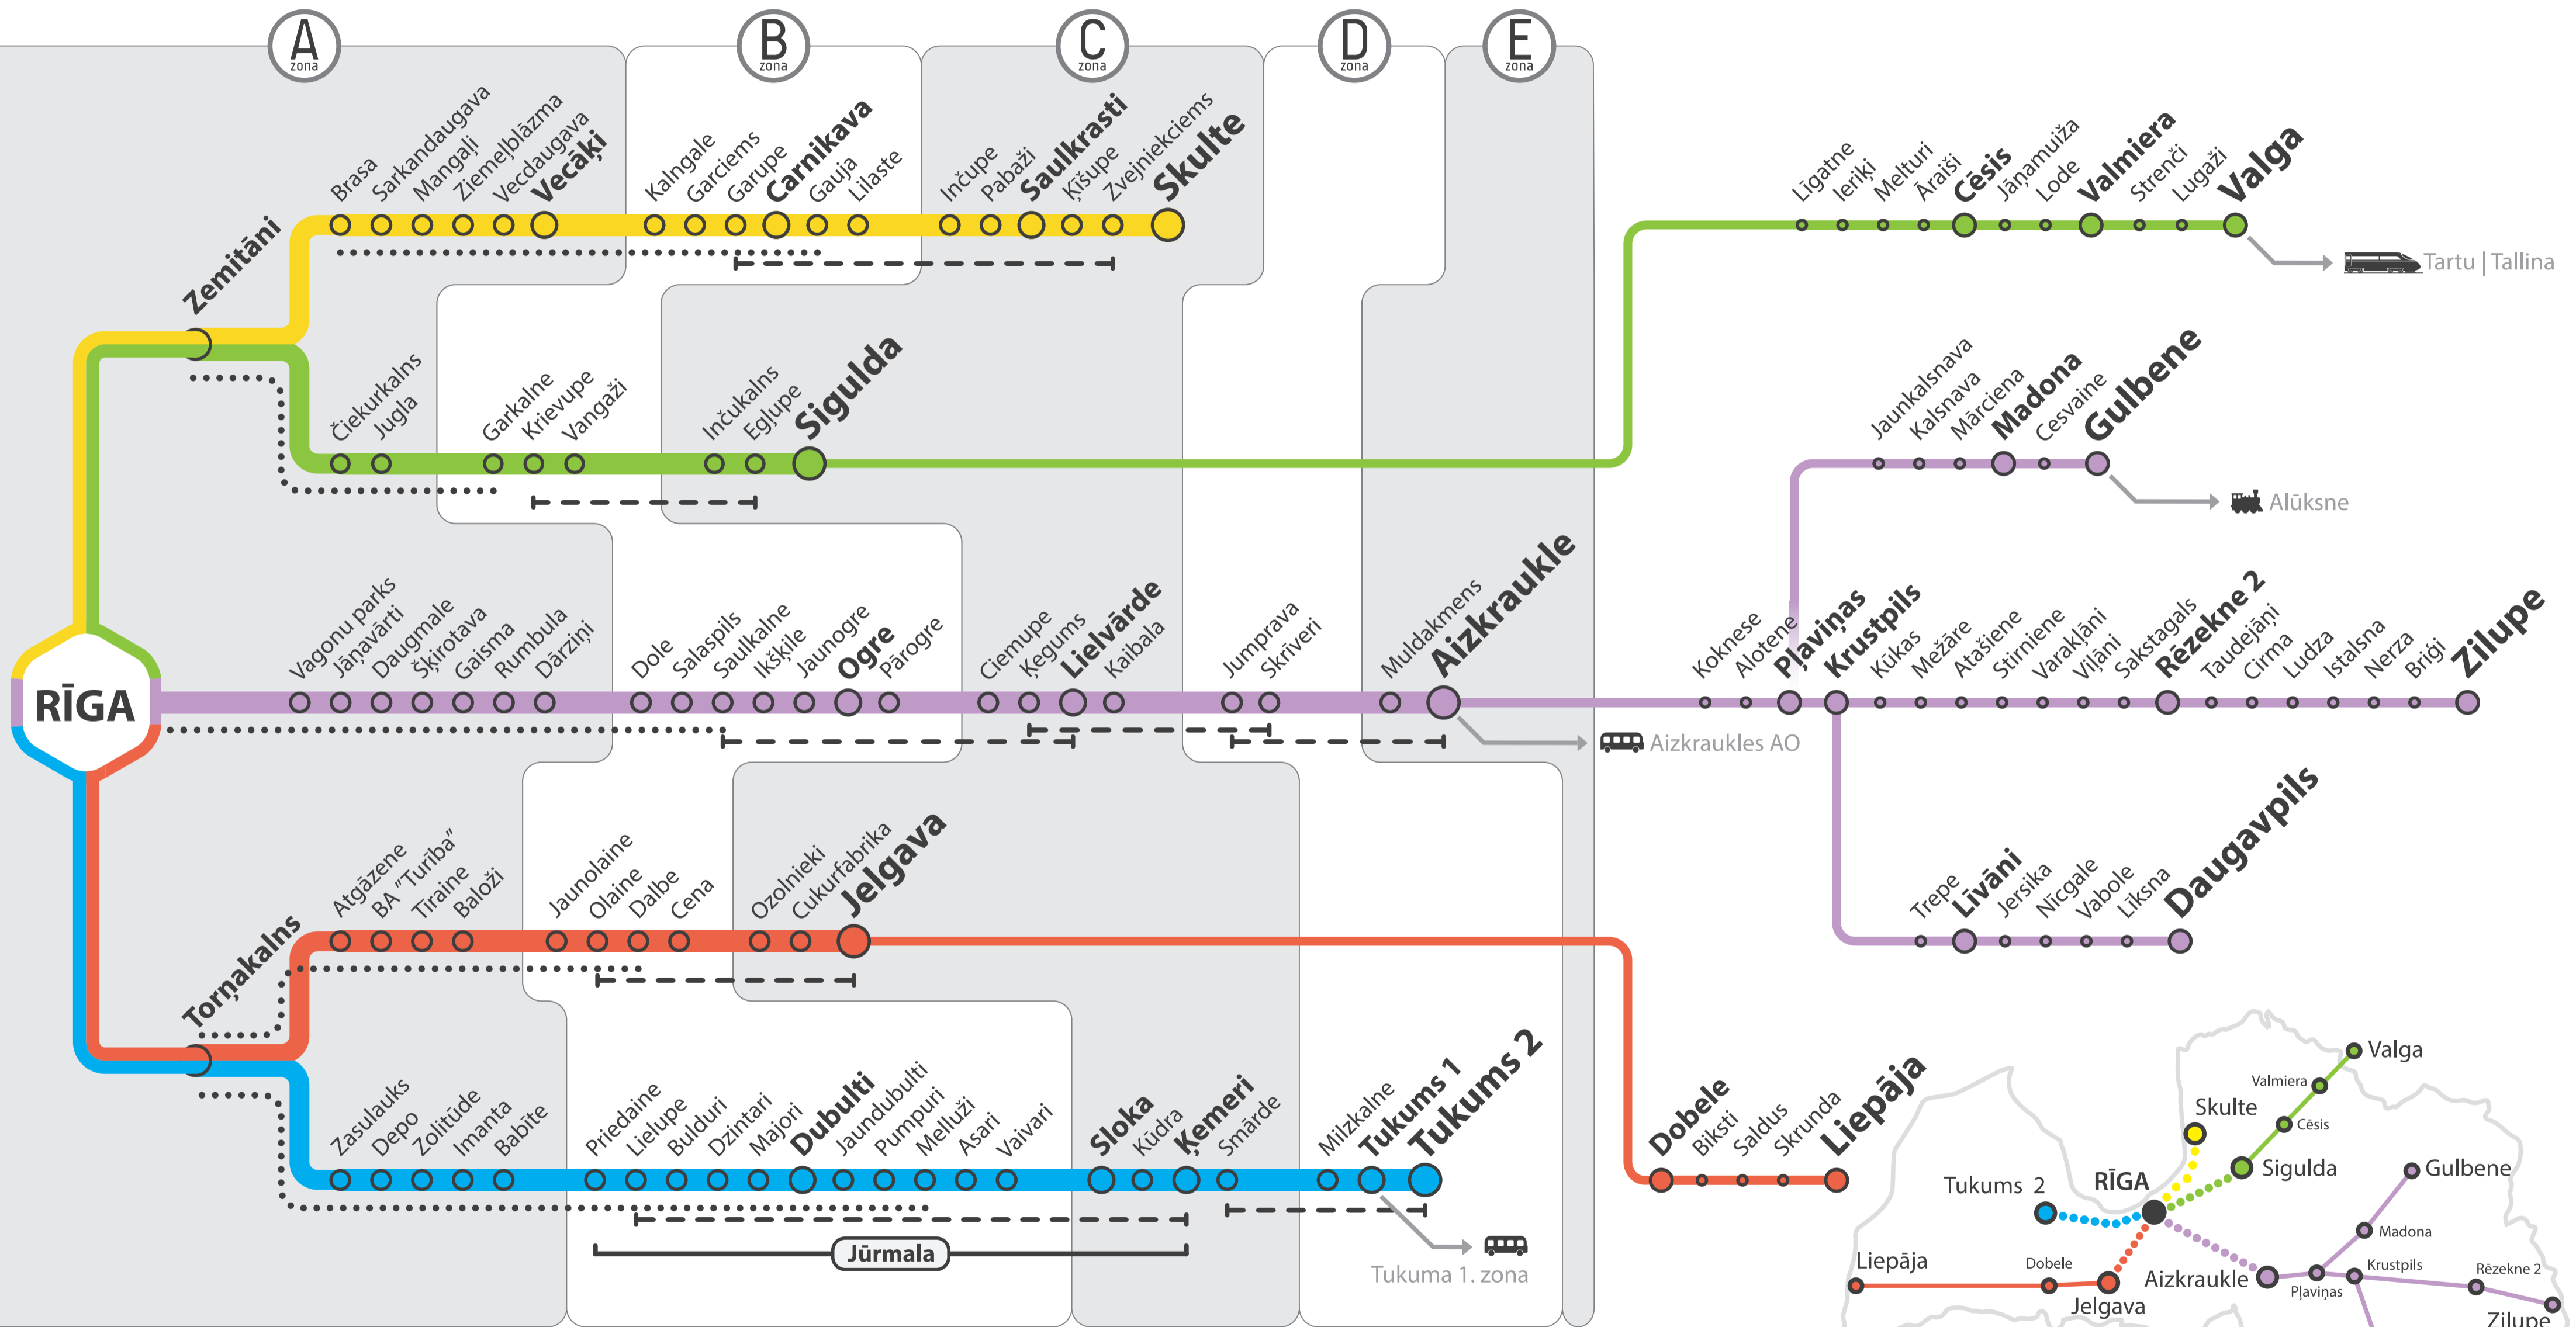

PASAŽIERU VILCIENU MARŠRUTU SHĒMA

Spēkā no 15.01.2020.

ZONAS:
STARPZONAS:

BRAUKŠANAS MAKSA VIENAS LĪNIJAS ZONĀS:

zonu skaits	1	2	3	4	5
braukšanas maksa / EUR/	0.90	1.50	2.10	2.60	3.10

BRAUKŠANAS MAKSA STARPZONĀS: ... 1.10 EUR ... 1.00 EUR ...

IZMANTOJIET IESPĒJU IETAUPĪT, PĒRKOT:

- E-BIĻETI
- ABONEMENTA BIĻETES / Visām mēneša dienām / mēneša darba dienām / mēneša darba dienām vienā virzienā /
- DIENAS BIĻETES / 1, 3, 4 un 5 dienu biļetes vienā vai abos virzienos /