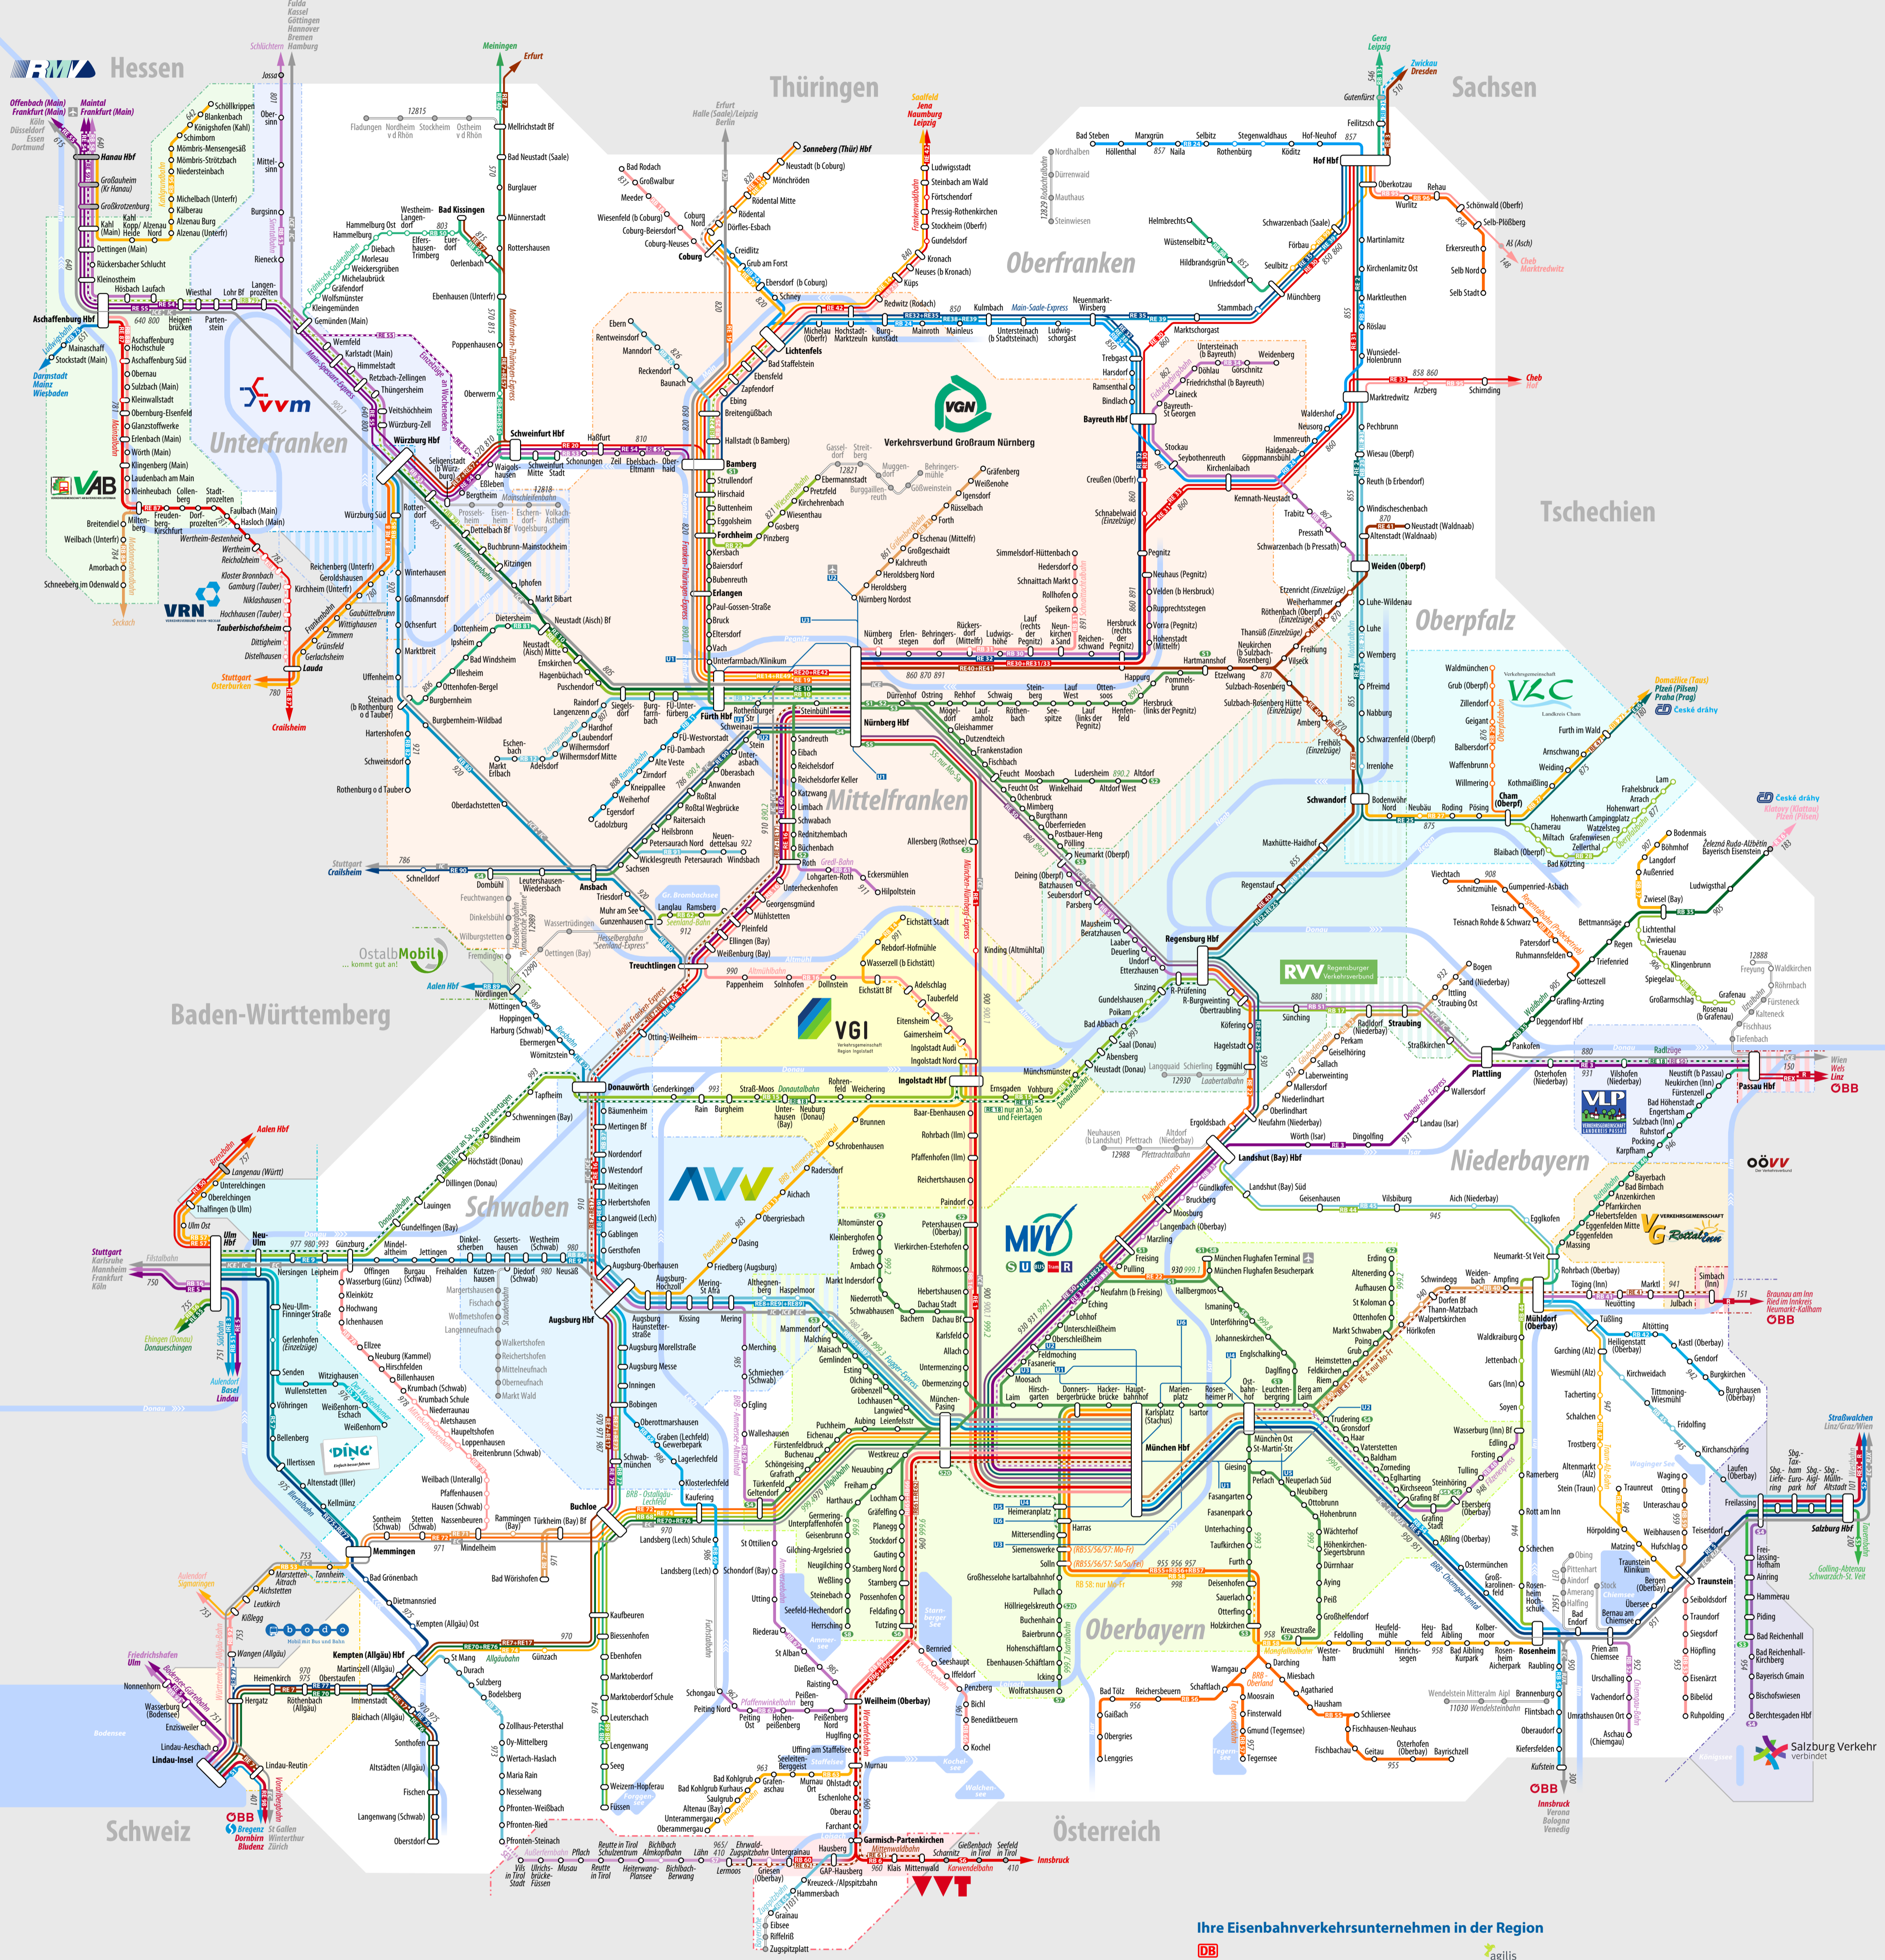

Linienetzplan Bayern 2021

Bahnland Bayern
Zeit für Dich

Legende

Linien/Taktangebot (Montag bis Freitag ohne Feiertage) — (dotted) Mindestens stündliche Bedienung — (dashed) Mindestens zweistündliche Bedienung — (solid) Fernverkehrsstrecken (ohne Einzelzüge) — (dotted) Nur einzelne Züge — (dashed) Museums-/Touristikbahnen — (solid) U-Bahn (MVG/VAG; Bayern-Ticket gültig)	Haltestellen/Beschriftung ○ Station mit Linie ○ Station wird seltener als stündlich bedient (Stationsname in Linienfarbe) ○ Hier gilt das Bayern-Ticket nicht (Stationsname grau gefüllt) ○ Station außerhalb Bayerns (Kursiv) □ Knotenpunkt ○ Regelmäßige Durchfahrten im Fernverkehr (Dünne, graue, durchgezogene Linie) ○ Kursbuchstrecke (z.B. Tabellenfahrplan im Bayern-Kursbuch)	Verkehrsverbünde mit SPNV-Integration - AVV Augsburgs Verkehrs- und Tarifverbund (AVV) - VAB Verkehrsgemeinschaft am Bayer. Unterraum (VAB) - VLC Verkehrsgemeinschaft Landkreis Cham (VLC) - DING Donau-Ilher-Verkehrsverbund (DING) - VGI Verkehrsverbund Region Ingolstadt (VGI) - VMM Verkehrsverbund Mainfranken (VMM) - MVV Münchner Tarif- und Verkehrsverbund (MVV) - VGN Verkehrsverbund Großraum Nürnberg (VGN) - VLP Verkehrsverbund Landkreis Passau (VLP) - RVV Regensburger Verkehrsverbund (RVV) - VGR Verkehrsgemeinschaft Rottal-Inn (VGR) - bodo Bodensee-Oberschwaben-Verkehrsverbund (bodo) - RMV Rhein-Main-Verkehrsverbund (RMV) (Übergangsbahn in VAB) - VRN Verkehrsverbund Rhein-Neckar (VRN) - OstalbMobil (OAM) - OOVV Oberösterreichischer Verkehrsverbund (OOVV) - SVV Salzburger Verkehrsverbund (SVV) - VVT Verkehrsverbund Tirol (VVT)	Ihre Eisenbahnverkehrsunternehmen in der Region - DB München-Nürnberg-Express - Donau-Isar-Express/Flughafenexpress u.a. - Südostbayernbahn - Wendelsteinbahn - Allgäu - Fugger-Express - Mischfrankenbahn - Mainfranken-Thüringen-Express - Dieselnetz Nürnberg - Franken-Thüringen-Express - Neigetchnetz Nordostbayern - Main-Spessart-Express - Westfrankenbahn - agilis agilis Mitte, agilis Nord - BRB - Chiemgau-Intal Oberland, Ostallgäu-Lechfeld, Ammersee-Altmuhihl - Die Länderbahn - axx überbayern, wald-bahn, hahnbahn, vogelstammbahn - EB - SWEG - Go Ahead - HLB Hessische Landesbahn - MRB - DB DB Region Baden-Württemberg und Bayern - ÖBB Österreichische Bundesbahnen - S-Bahn München (DB Regio) - S-Bahn Nürnberg (DB Regio)