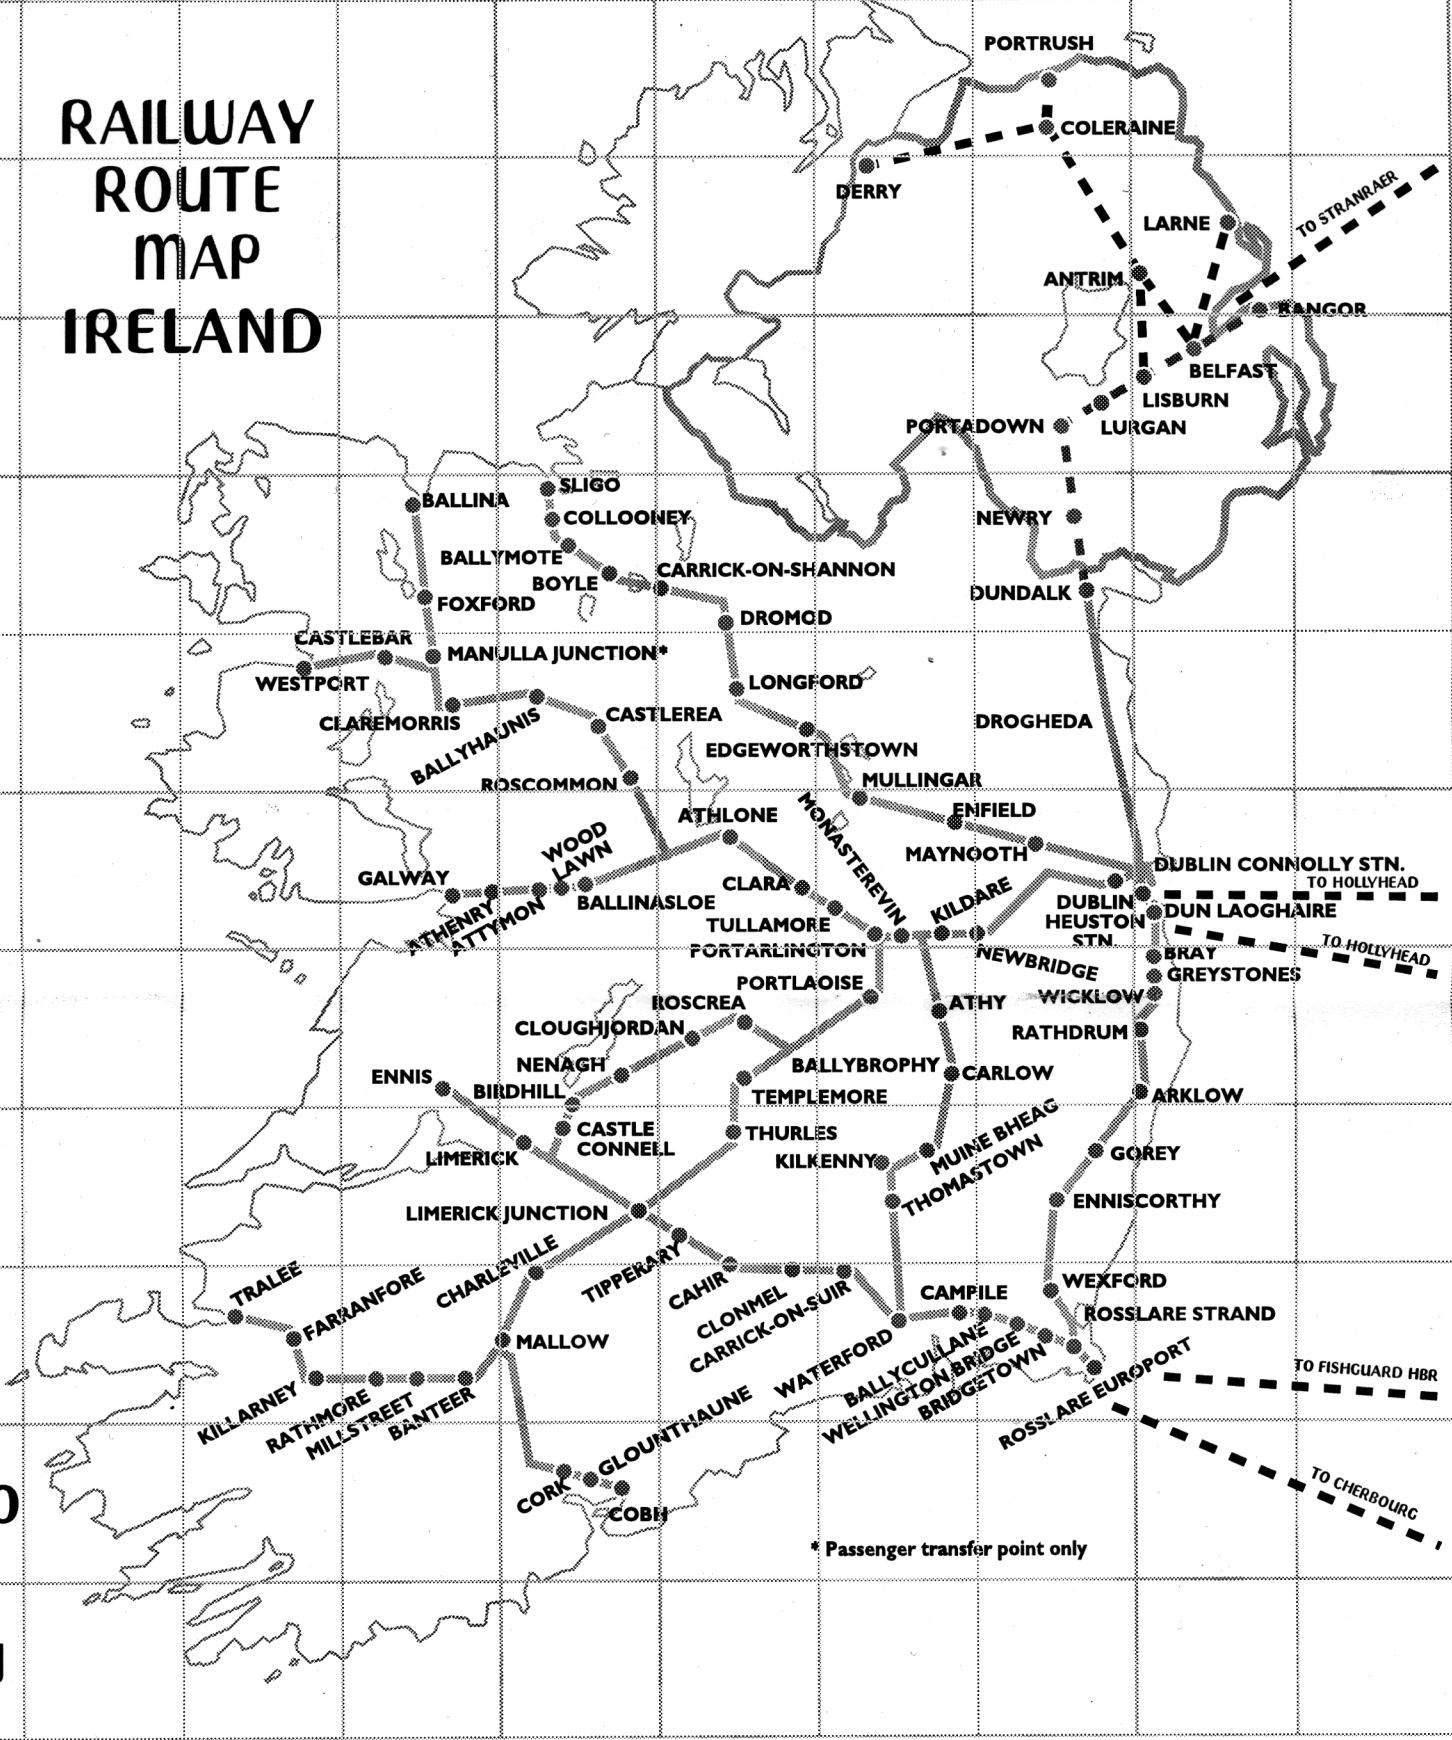

RAILWAY ROUTE MAP IRELAND

1
2
3
4
5
6
7
8
9
10
11

A B C D E F G H I

- C.I.E Rail/Fer/Bahn
- C.I.E - N.I.R Rail/Fer/Bahn
Joint Service/Traffic Commun/Gemeinsamer Verkehr
- N.I.R Rail/Fer/Bahn
- - - Shipping Services/Lignes Maritime/Schiffahrtslinien
- Border with Norther Ireland/Frontiere avec l'Irlande du Nord/Grenz mit Nord Irland

* Passenger transfer point only